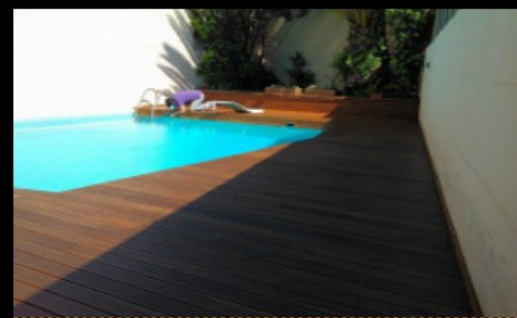

DCPM

PAVIMENTOS EM MADEIRA